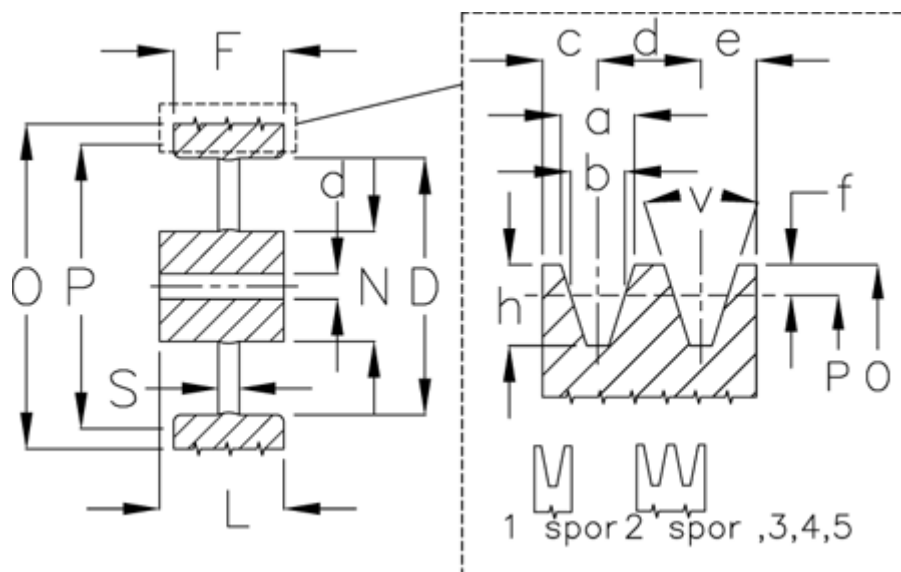

Varenummer: 60410135501

Beskrivelse: Uboret kileremsskive B 355/1

Mål

Antal spor = 1
 D = 313
 d = 20
 F = 25.0
 L = 50
 N = 80
 O = 362.0
 P = 355

S = 15
 Type = B